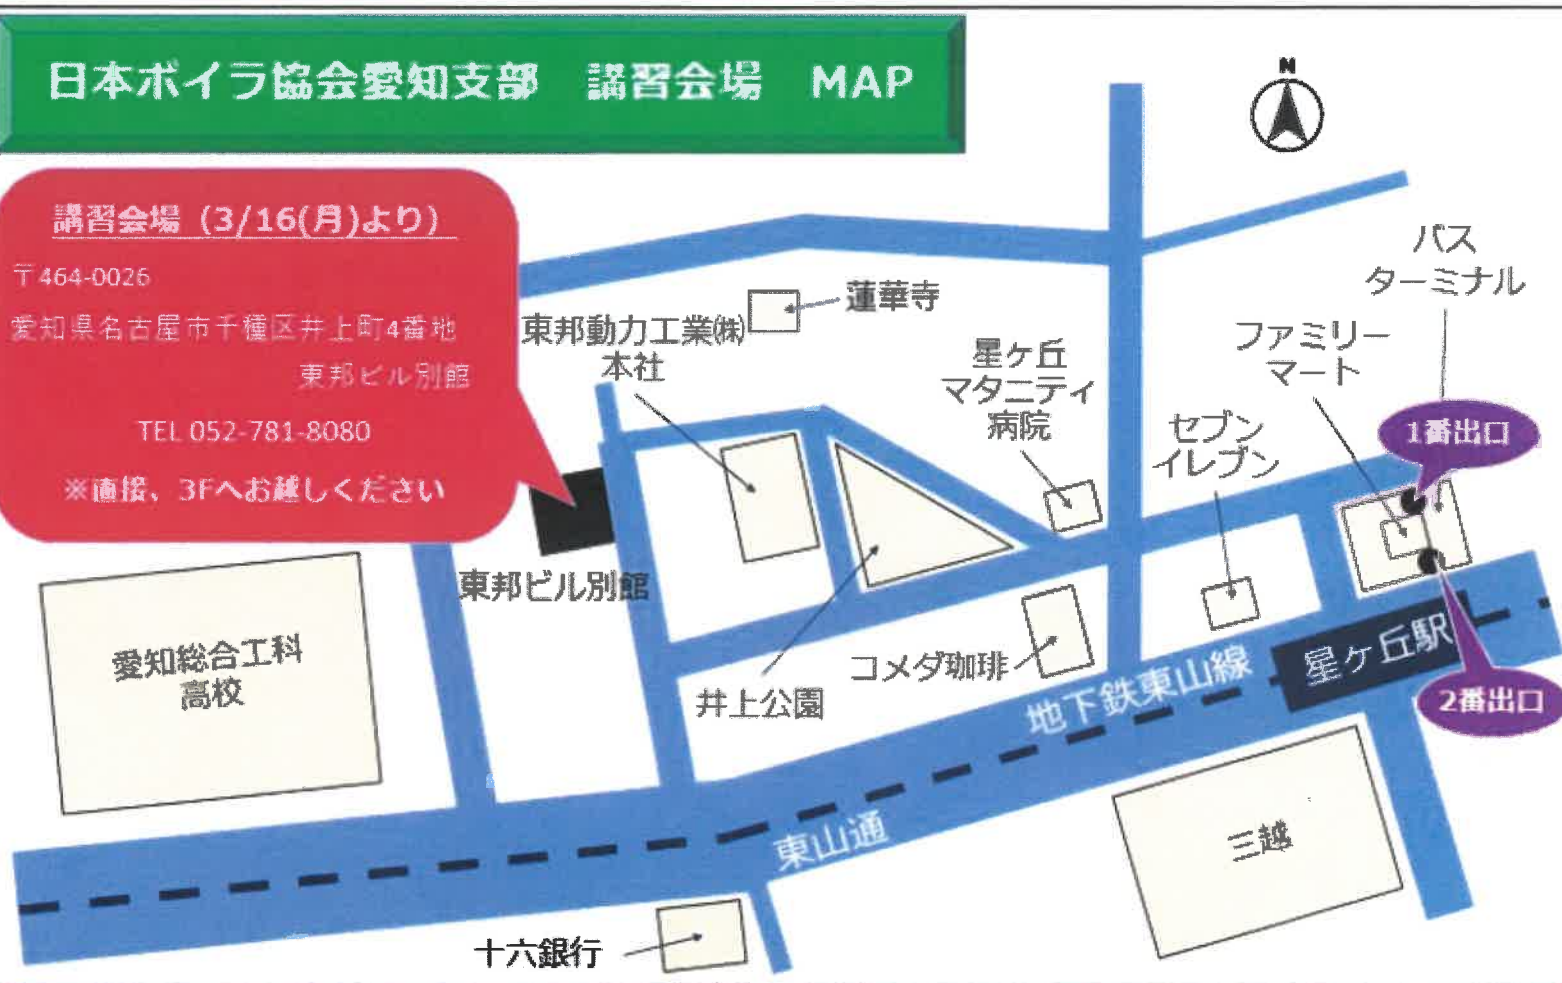

日本ボイラ協会愛知支部 講習会場 MAP

講習会場 (3/16(月)より)

〒464-0026

愛知県名古屋市千種区井上町4番地
東邦ビル別館

TEL 052-781-8080

※直接、3Fへお越しください

名古屋駅より地下鉄東山線藤が丘行 星ヶ丘駅下車 1番出口より徒歩3分

※ 駐車場は使用できませんので、公共交通機関をご利用ください。